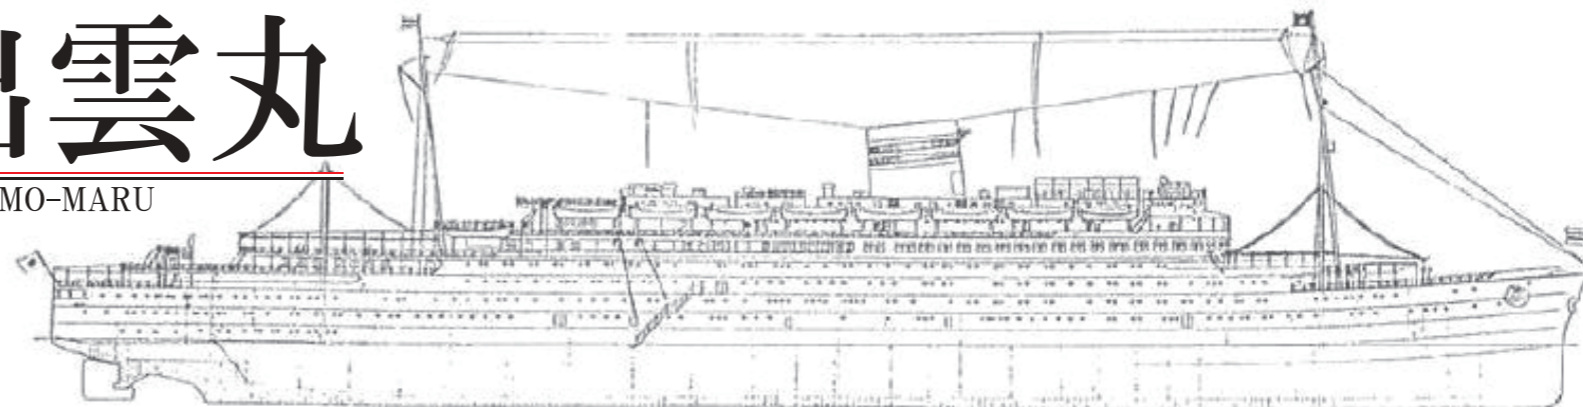

シリーズ 01

幻の超豪華客船

樫原丸 / 出雲丸

KASHIHARA-MARU

IZUMO-MARU

◇キット内容
 樫原丸 / 出雲丸 選択式 (1隻分)
 レジンパーツ数: 32
 船体 / 艙装品: 硬質ウレタンレジン
 デカール・エッチングパーツ同梱

◇樫原丸 / 出雲丸

1940年の東京オリンピックのために計画され、世界情勢とともに空母隼鷹 / 飛鷹に改装された幻の超豪華客船です。総トン数 27,700 t (計画) の優美な巨大客船は、就航していればまさに太平洋の女王姉妹となったことでしょう。本キットは計画図を基に、ウォーターラインキットとして再現。硬質ウレタンレジン+エッチングの上級者向けキットです。