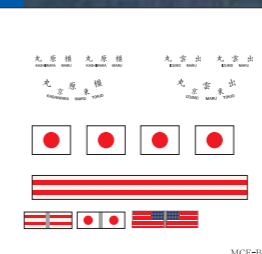

シリーズ 01

幻の超豪華客船

樫原丸 / 出雲丸

KASHIHARA-MARU

IZUMO-MARU

◇キット内容
 樫原丸 / 出雲丸 選択式 (1隻分)
 レジンパーツ数: 32
 船体 / 艙装品: 硬質ウレタンレジン
 デカール・エッチングパーツ同梱

◇樫原丸 / 出雲丸

1940年の東京オリンピックのために計画され、世界情勢とともに空母隼鷹 / 飛鷹に改装された幻の超豪華客船です。総トン数 27,700 t (計画) の優美な巨大客船は、就航していればまさに太平洋の女王姉妹となったことでしょう。本キットは計画図を基に、ウォーターラインキットとして再現。硬質ウレタンレジン+エッチングの上級者向けキットです。